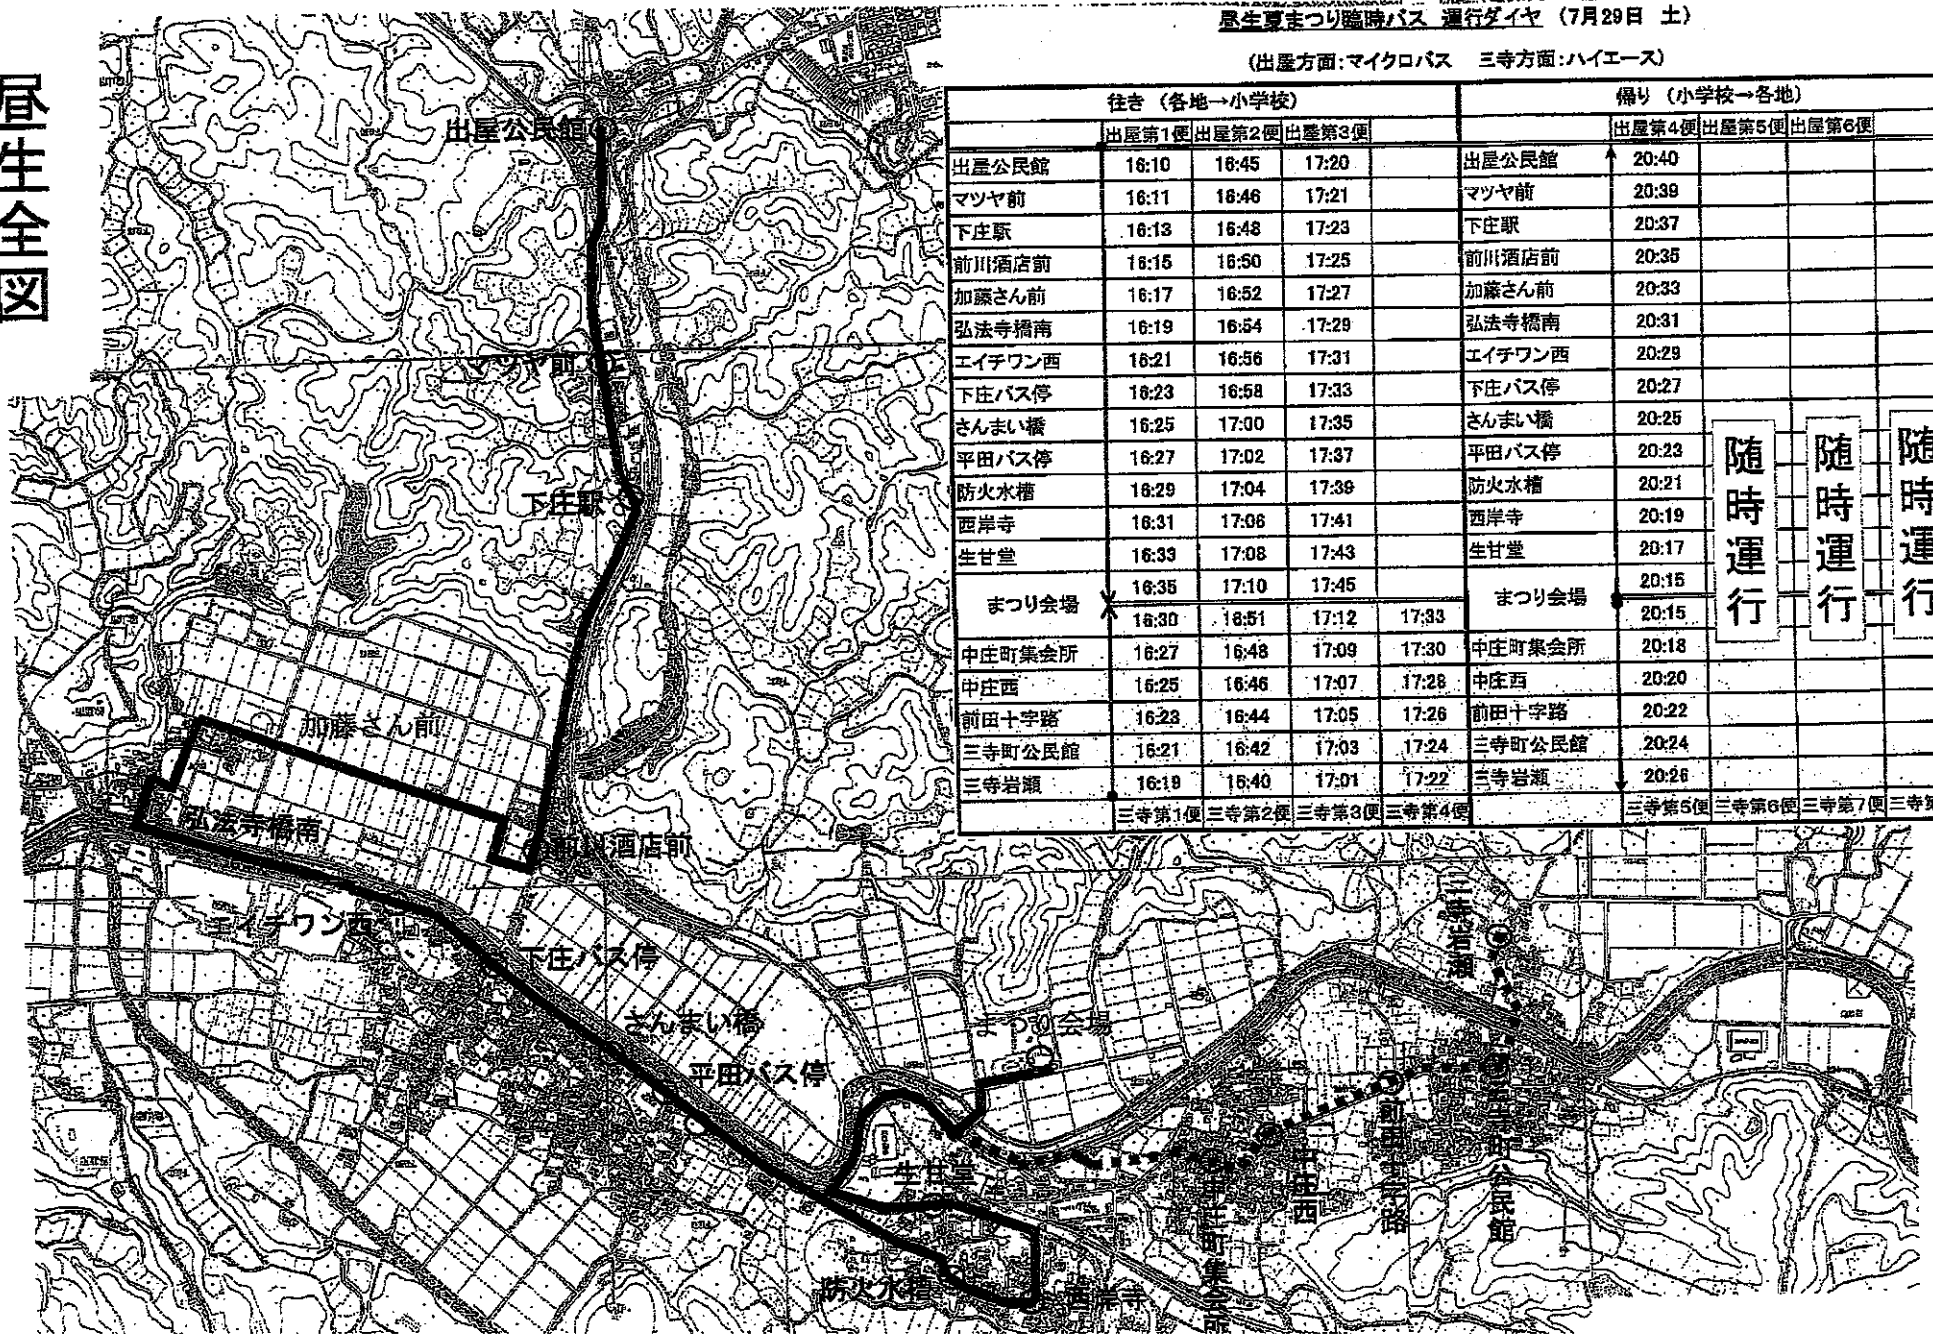

平成29年度夏まつり 自主運行バス 運行経路

——— 出屋ルート (マイクロバス)  
 - - - - - 三寺ルート (ハイエース)

昼生全図

昼生夏まつり臨時バス 運行ダイヤ (7月29日 土)

(出屋方面:マイクロバス 三寺方面:ハイエース)

	往き (各地→小学校)				帰り (小学校→各地)			
	出屋第1便	出屋第2便	出屋第3便		出屋第4便	出屋第5便	出屋第6便	
出屋公民館	16:10	16:45	17:20		出屋公民館	20:40		
マツヤ前	16:11	16:46	17:21		マツヤ前	20:39		
下庄駅	16:13	16:48	17:23		下庄駅	20:37		
前川酒店前	16:15	16:50	17:25		前川酒店前	20:35		
加藤さん前	16:17	16:52	17:27		加藤さん前	20:33		
弘法寺橋南	16:19	16:54	17:29		弘法寺橋南	20:31		
エイチワン西	16:21	16:56	17:31		エイチワン西	20:29		
下庄バス停	16:23	16:58	17:33		下庄バス停	20:27		
さんまい橋	16:25	17:00	17:35		さんまい橋	20:25		
平田バス停	16:27	17:02	17:37		平田バス停	20:23		
防火水槽	16:29	17:04	17:39		防火水槽	20:21		
西岸寺	16:31	17:06	17:41		西岸寺	20:19		
生甘堂	16:33	17:08	17:43		生甘堂	20:17		
まつり会場	16:35	17:10	17:45		まつり会場	20:15		
	16:30	16:51	17:12	17:33		20:15		
中庄町集会所	16:27	16:48	17:09	17:30	中庄町集会所	20:18		
中庄西	16:25	16:46	17:07	17:28	中庄西	20:20		
前田十字路	16:23	16:44	17:05	17:26	前田十字路	20:22		
三寺町公民館	16:21	16:42	17:03	17:24	三寺町公民館	20:24		
三寺岩瀬	16:19	16:40	17:01	17:22	三寺岩瀬	20:26		
	三寺第1便	三寺第2便	三寺第3便	三寺第4便	三寺第5便	三寺第6便	三寺第7便	三寺第8便

随時運行  
 随時運行  
 随時運行